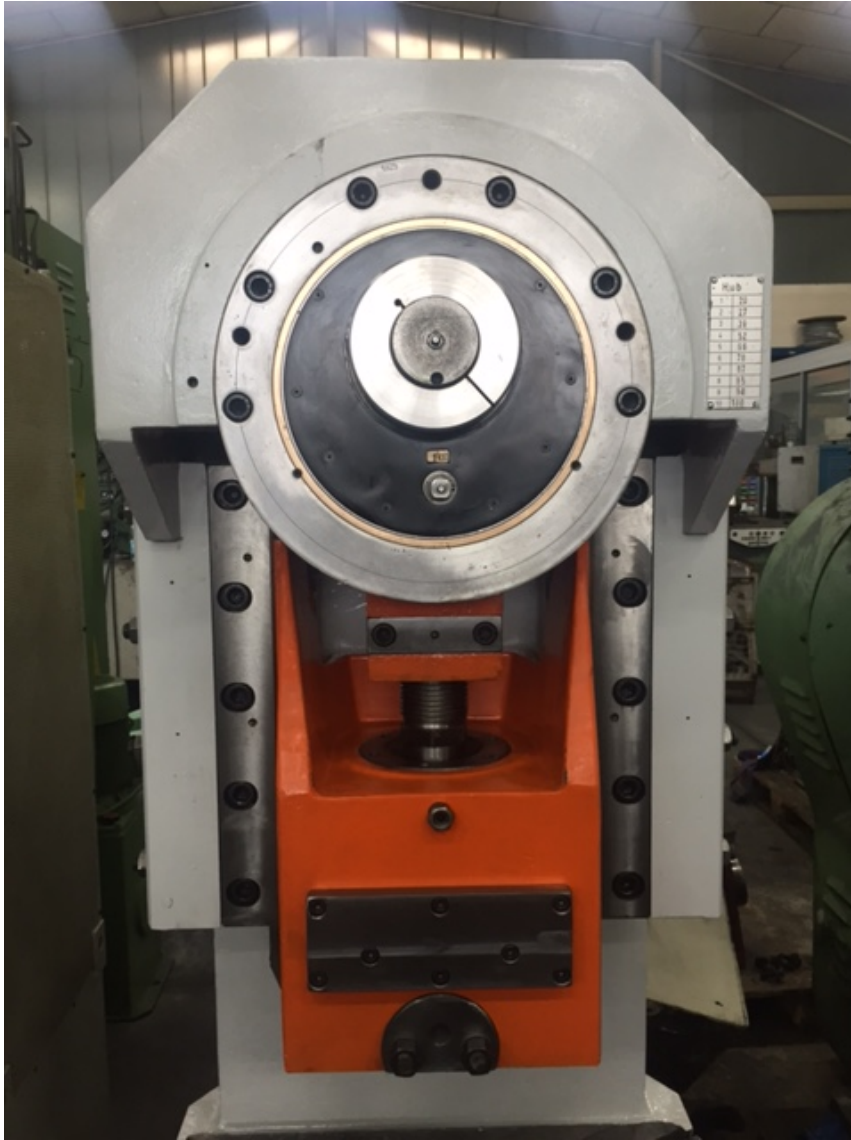

Maschinen Schwartpaul GmbH

Spezialist für Neumaschinen - Gebrauchsmaschinen - Werkzeugmaschinen aller Art
<https://www.maschinen-schwartpaul.de>

Einständer Exzenterpresse Heuser EPE 100

Artikelnummer:	15406
Bezeichnung:	Einständer Exzenterpresse Heuser EPE 100
Leistung:	100to. Druckleistung
Modell:	EPE 100
Baujahr:	1990
Fabrikat:	Heuser
Ausführung:	Maschinennummer 1926 Rädervorgelege vorderes Gegenlager Hydraulische Kupplungs-Bremskombination Fett-Zentralschmierung mech- Bruchsicherung im Stößel Zweihandbedienung Zugelassen für Handeinlegearbeiten Bilder der Maschine sind Beispielbilder einer bereits ausgelieferten Maschine!!
Sicherheit:	Sicher nach UVV
Technische Daten:	Druckleistung: 1000kN Ausladung: 260mm Hub: 20-100m Hubzahl: 60 Hub/min Stößelverstellung: 70 mm Tischfläche: 750x550mm Stößelfläche: 330x300mm Durchfallloch im Tisch: 300x175mm Tischhöhe: 800mm
Preis:	Auf Anfrage